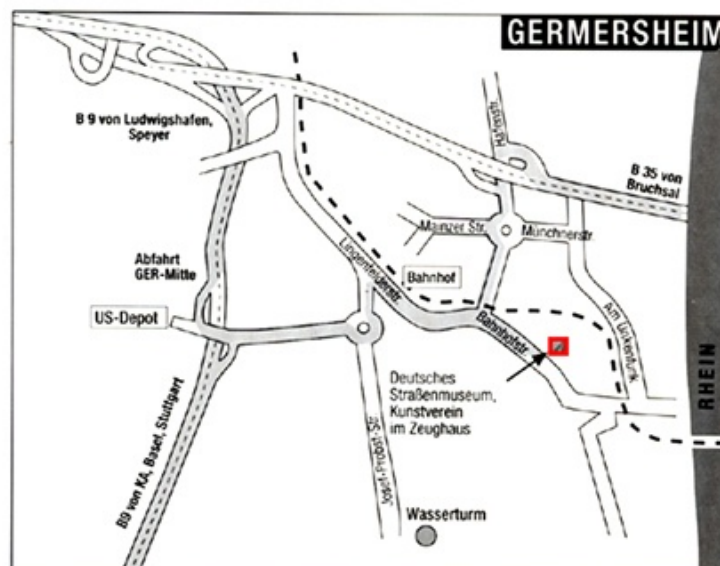

5th European Velomobile Seminar Germersheim April, 23th 2004

Location Anfahrt

Deutsches Straßenmuseum

Im Zeughaus

76711 Germersheim

see also www.deutsches-strassenmuseum.de

Follow the road signs to „Straßenmuseum“

Folgen Sie der Beschilderung „Straßenmuseum“

Bahnhof = railway station

Velomobiles can be parked in front of the building.

Overview/ Übersicht

Hotel list Germersheim Hotel-Verzeichnis Germersheim

Address Anschrift des Hotels	Single room E. Z. / Frühstück	Double room D. Z. / Frühstück
Hotel-Restaurant "Germersheimer Hof" Josef-Probst-Straße 15a Tel. (0 72 74) 50 50 Fax: (0 72 74) 50 51 11	57,00 - 64,00 EUR	72,00 - 85,00 EUR 82,00 / 90,00 EUR
Hotel-Restaurant "Kurfürst" Oberamtsstraße 1 Tel. (0 72 74) 95 10 Fax: (0 72 74) 95 12 00	44,00 EUR	62,00 EUR
Hotel-Restaurant "Post" Sandstraße 8 Tel. (0 72 74) 70 16 0 Fax: (0 72 74) 70 16 66	34,00 - 46,00 EUR	61,00 - 70,00 EUR
Hotel Bar Trattoria "Da Michele" Fischerstraße 13 Tel. (0 72 74) 77 06 06 Fax: (0 72 74) 77 85 80	31,00 - 44,00 EUR	50,00 - 67,00 EUR Doppel- als Einzelzimmer: 39,00 - 47,00 EUR